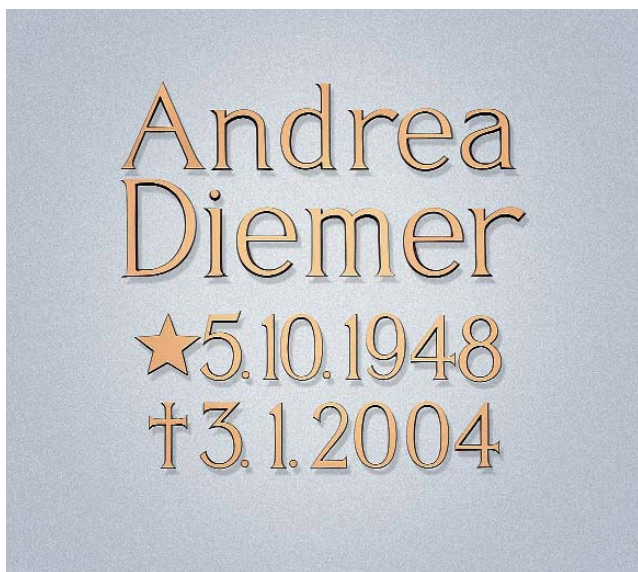

Querschnitt

»ANTIKON«

Nr. 70940 Bronze »Hell/Dunkel«

Großbuchstaben und Ziffern	Kleinbuchstaben
mm	mm
15	10
20	14
25	17
30	21
35	26
40	27
45	31
50	33
60	41
70	46
80	55
100	—
120	—
150	—

Schreibweise in Groß- und Kleinbuchstaben

Schreibweise in Großbuchstaben

Laufweite der Schrift »Antikon«

Durchschnittswerte in cm für 10 Buchstaben, ausgelegt nach dem Wort »Bronzeguss«

Schrifthöhe in mm	15/10	20/14	25/17	30/21	35/24	40/28	45/31	50/34	55/34	60/42	70/49	80/56	90/59	100/69	120/84	150/101
Groß- u. Kleinbuchstaben	13	17	19	22	23	26	30	33	—	38	47	55	—	—	—	—
Schrifthöhe in mm	15	20	25	30	35	40	45	50	55	60	70	80	85	90	100	120
Großbuchstaben	16	19	24	28	30	34	37	41	—	48	58	68	—	76	82	95